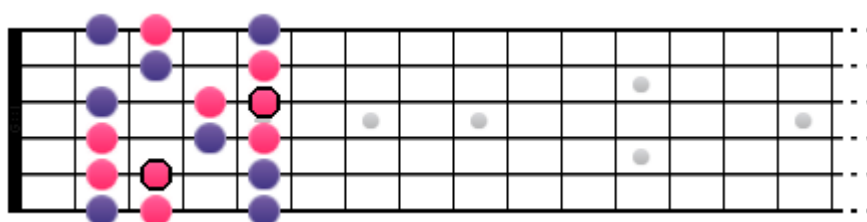

Enrichir une grille modale : positions des gammes

Ce document a été réalisé par guitare-improvisation.com pour guitarschoolgarden.fr

Grille 1 (accords Maj7)

C Maj7	⌘	⌘	⌘
E♭ Maj7	⌘	⌘	⌘

Do lydien (arpège de C Maj7 en rose)

Do lydien : rôle des notes

Mib lydien (arpège de E♭ Maj7 en rose)

Mib lydien : rôle des notes

Grille 2 (accords min7)

Cmin7	/:	/:	/:
Ebmin7	/:	/:	/:

Do dorien (arpège de Cmin7 en rose)

Do dorien : rôle des notes

Mib dorien (arpège de Ebmin7 en rose)

Mib dorien : rôle des notes