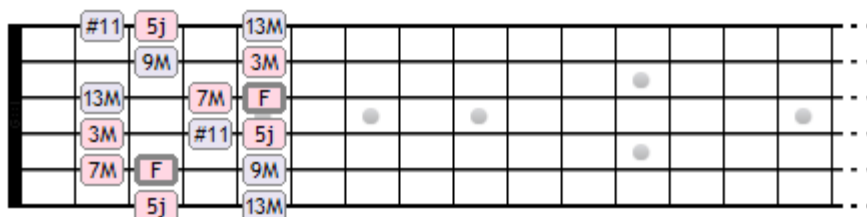

Enrichir une grille modale : positions des gammes

Ce document a été réalisé par guitare-improvisation.com pour guitarschoolgarden.fr

Grille 1 (accords Maj7)

C Maj7	⌘	⌘	⌘
E♭ Maj7	⌘	⌘	⌘

Do lydien (arpège de C Maj7 en rose)

Do lydien : rôle des notes

Mib lydien (arpège de E♭ Maj7 en rose)

Mib lydien : rôle des notes

Grille 2 (accords min7)

Cmin7	/:	/:	/:
Ebmin7	/:	/:	/:

Do dorien (arpège de Cmin7 en rose)

Do dorien : rôle des notes

Mib dorien (arpège de Ebmin7 en rose)

Mib dorien : rôle des notes