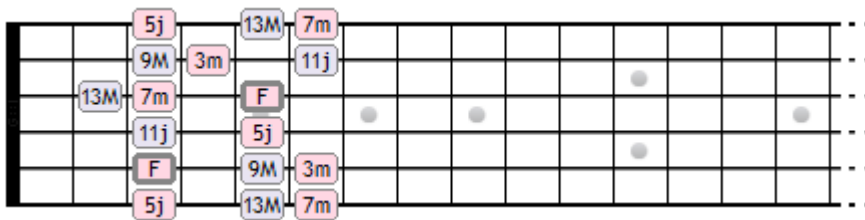

Enrichir une grille modale : positions des gammes

Ce document a été réalisé par guitare-improvisation.com pour guitarschoolgarden.fr

Grille 1 (accords Maj7)

C Maj7	⌘	⌘	⌘
E♭ Maj7	⌘	⌘	⌘

Do lydien (arpège de C Maj7 en rose)

Do lydien : rôle des notes

Mib lydien (arpège de E♭ Maj7 en rose)

Mib lydien : rôle des notes

Grille 2 (accords min7)

Cmin7	/:	/:	/:
Ebmin7	/:	/:	/:

Do dorien (arpège de Cmin7 en rose)

Do dorien : rôle des notes

Mib dorien (arpège de Ebmin7 en rose)

Mib dorien : rôle des notes