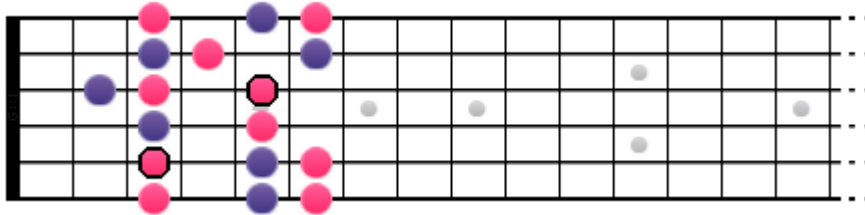

Enrichir une grille modale : positions des gammes

Ce document a été réalisé par guitare-improvisation.com pour guitarschoolgarden.fr

Grille 1 (accords Maj7)

C Maj7	⌘	⌘	⌘
E♭ Maj7	⌘	⌘	⌘

Do lydien (arpège de C Maj7 en rose)

Do lydien : rôle des notes

Mib lydien (arpège de E♭ Maj7 en rose)

Mib lydien : rôle des notes

Grille 2 (accords min7)

Cmin7	/:	/:	/:
Ebmin7	/:	/:	/:

Do dorien (arpège de Cmin7 en rose)

Do dorien : rôle des notes

Mib dorien (arpège de Ebmin7 en rose)

Mib dorien : rôle des notes